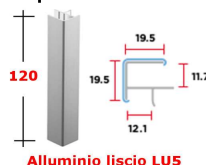

ZOCCOLAT. H120: Spigolo 90° INOX (PVC) 426A/A13/SF

art. 426A - SENZA FILM (PROTETTIVO)

ACZOS90/12IXA13/SF

prezzo in € per PZ

1,50

prezzo in promo

Spigolo 90° per zoccolatura