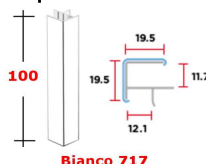

ZOCCOLAT. H120: Spigolo 90° Bianco 426A/717

ACZOS90/12BI717

prezzo in € per PZ

1,50

prezzo in promo

Spigolo 90° per zoccolatura