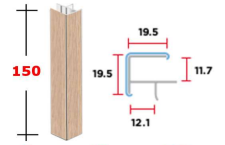

ACCESSORI E FERRAMENTA **ZOCCOLATURE**

ZOCCOLAT. H150: Spigolo 90° Rovere Sbianc. "Cortina" 426/762

art. 426/A

ACZOS90/15RS762

prezzo in € per PZ

1,50

prezzo in promo

**Spigolo 90°
per zoccolatura**