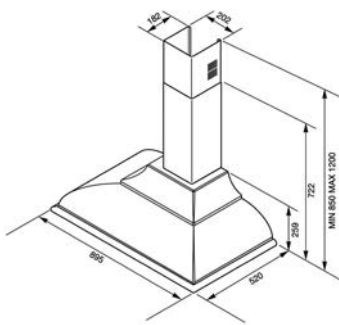

KSED75XE

KSED65XE

KDE900EX, KDE600EX

KC19

KC16

KS89