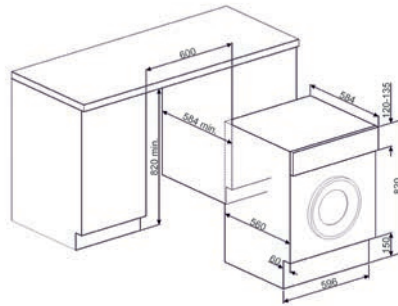

KSG52

LAVASTOVIGLIE

TUTTE LE LAVASTOVIGLIE DA 60 CM
A SCOMPARSA TOTALE

TUTTE LE LAVASTOVIGLIE DA 60 CM
DA INCASSO CON FRONTALINO A VISTA

ST4523IN, ST4522IN

LAVATRICI

LAVATRICI E LAVASCIUGA
A SCOMPARSA TOTALE