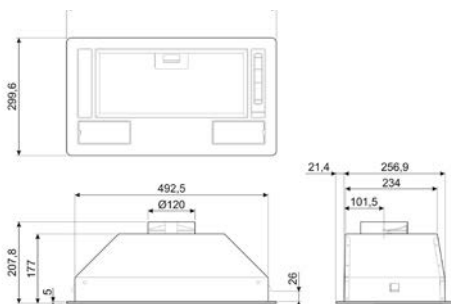

KSG52

LAVASTOVIGLIE

TUTTE LE LAVASTOVIGLIE DA 60 CM
A SCOMPARSA TOTALE

TUTTE LE LAVASTOVIGLIE DA 60 CM
DA INCASSO CON FRONTALINO A VISTA

ST4523IN, ST4522IN

LAVATRICI

LAVATRICI E LAVASCIUGA
A SCOMPARSA TOTALE