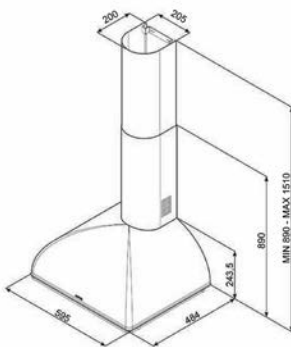

KSED75XE

KSED65XE

KDE900EX, KDE600EX

KC19

KC16

KS89