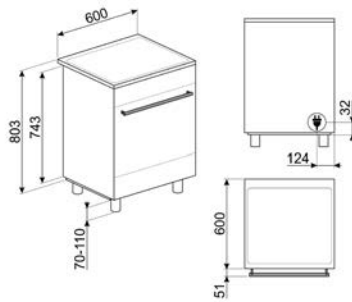

C6IMX2, C6IMXT2