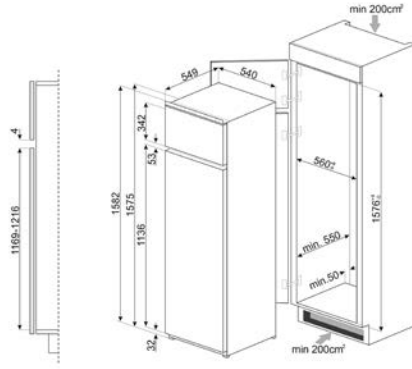

C8174TNE

D4152F