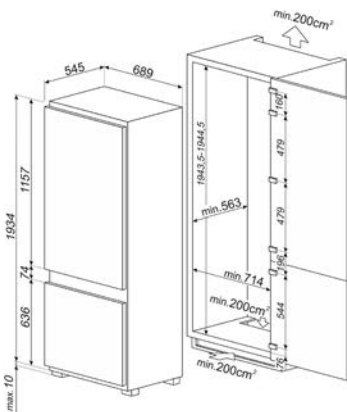

FRIGORIFERI E CONGELATORI