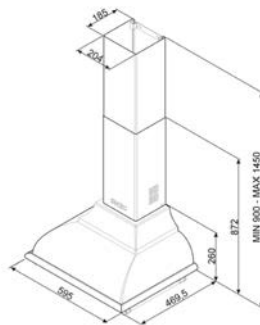

KSED75XE

KSED65XE

KDE900EX, KDE600EX

KC19

KC16

KS89