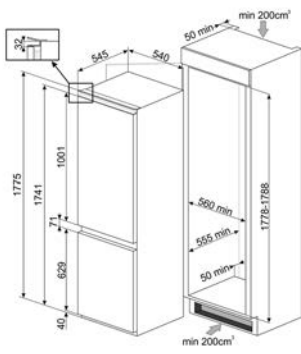

C475VE

C3170NE, C3170NF