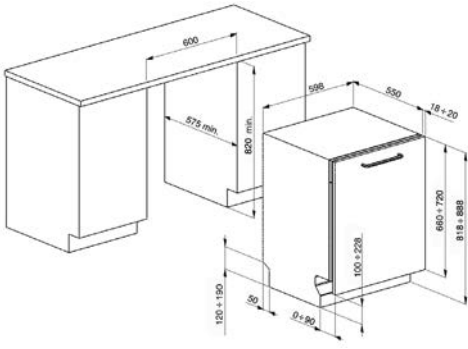

KSG52

LAVASTOVIGLIE

TUTTE LE LAVASTOVIGLIE DA 60 CM
A SCOMPARSA TOTALE

TUTTE LE LAVASTOVIGLIE DA 60 CM
DA INCASSO CON FRONTALINO A VISTA

ST4523IN, ST4522IN

LAVATRICI

LAVATRICI E LAVASCIUGA
A SCOMPARSA TOTALE