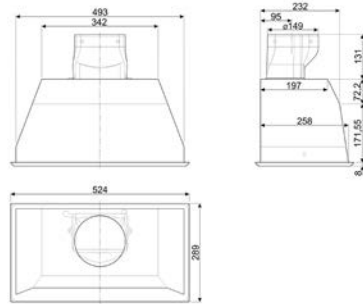

KSEC91, KSEC81, KSEC61

KSET91E2, KSET61E2

KSEG7XSA

KSEG5XSA

KSG70

KSG52