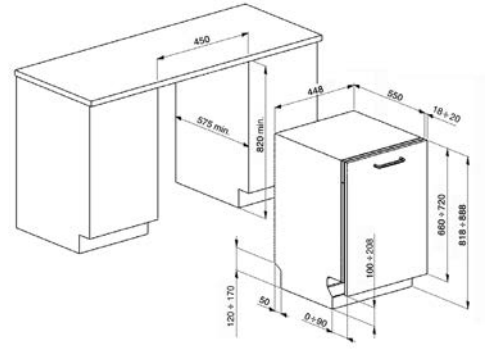

KSG52

LAVASTOVIGLIE

TUTTE LE LAVASTOVIGLIE DA 60 CM
A SCOMPARSA TOTALE

TUTTE LE LAVASTOVIGLIE DA 60 CM
DA INCASSO CON FRONTALINO A VISTA

ST4523IN, ST4522IN

LAVATRICI

LAVATRICI E LAVASCIUGA
A SCOMPARSA TOTALE