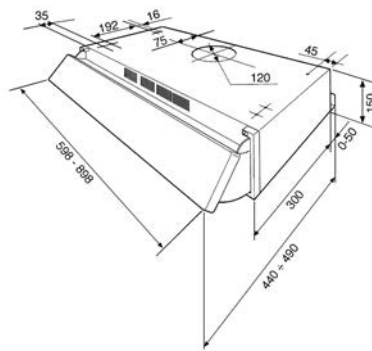

KICGR70, KICGR52

KSEIR92, KSEIR62