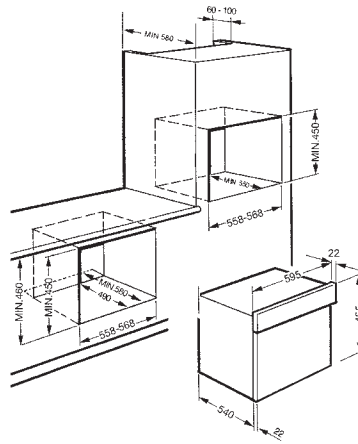

SF4400MCX1