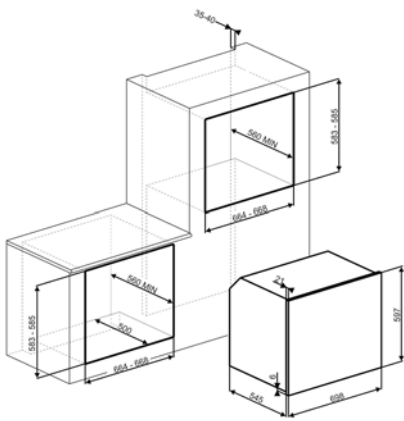

FORNI

TUTTI I FORNI DA 60 CM

SF7390X

SF9390X1

SFR9300X

FORNI A MICROONDE