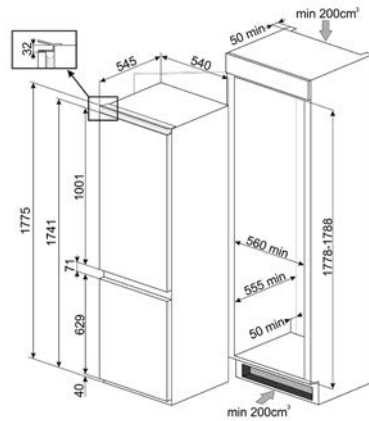

LAVASTOVIGLIE

TUTTE LE LAVASTOVIGLIE DA 60 CM
A SCOMPARSA TOTALE

TUTTE LE LAVASTOVIGLIE DA 60 CM
DA INCASSO CON FRONTALINO A VISTA

ST4523IN, ST4522IN

LAVATRICI

LAVATRICI E LAVASCIUGA
A SCOMPARSA TOTALE

LAVATRICI E LAVASCIUGA
CON FRONTALINO A VISTA

FRIGORIFERI E CONGELATORI