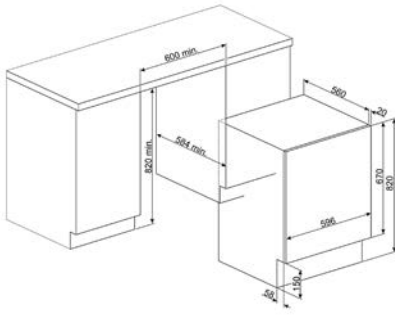

KSG52

LAVASTOVIGLIE

TUTTE LE LAVASTOVIGLIE DA 60 CM
A SCOMPARSA TOTALE

TUTTE LE LAVASTOVIGLIE DA 60 CM
DA INCASSO CON FRONTALINO A VISTA

ST4523IN, ST4522IN

LAVATRICI

LAVATRICI E LAVASCIUGA
A SCOMPARSA TOTALE