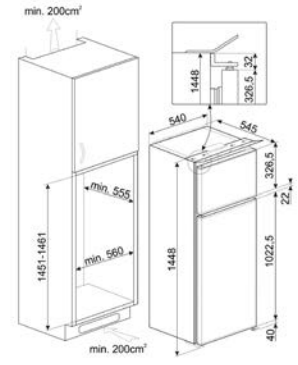

C3170NE, C3170NF

D4152F

D8140F

CUCINE

BG91IX2

C6IMX2, C6IMXT2

BG91PX2, BG91X2

CX91GM

CX91GMBL

CX60GP, CX61GMPZ,
CX61GM, CX68M8-1