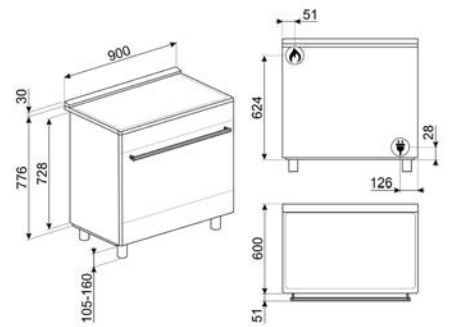

BG91PX2, BG91X2