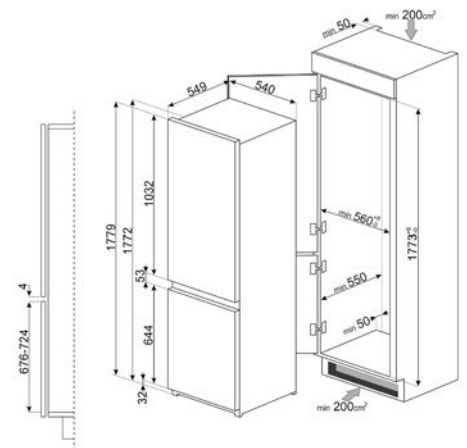

C4173N1F, C41721F, C4172F, C4172FL