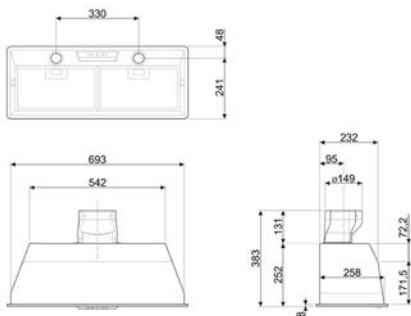

KSEC91, KSEC81, KSEC61

KSET91E2, KSET61E2

KSEG7XSA

KSEG5XSA

KSG70

KSG52