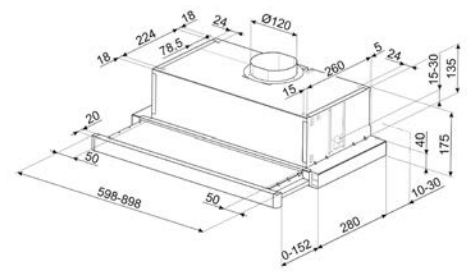

KTE90EX, KTE60EX

KSET91E2, KSET61E2