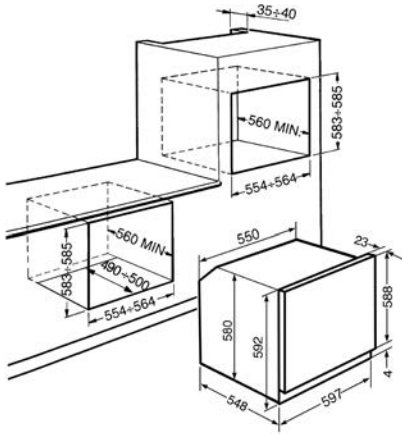

FORNI

TUTTI I FORNI DA 60 CM