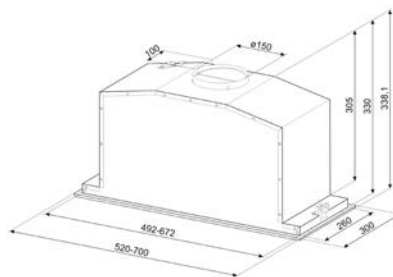

KSED75XE

KSED65XE

KDE900EX, KDE600EX

KC19

KC16

KS89