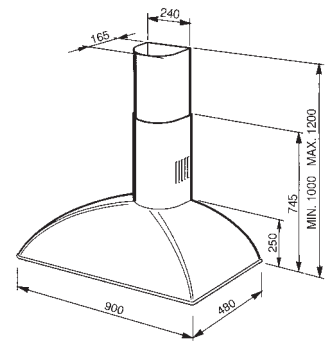

KSED75XE

KSED65XE

KDE900EX, KDE600EX

KC19

KC16

KS89