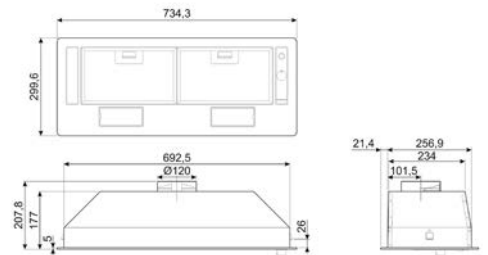

KSEC91, KSEC81, KSEC61

KSET91E2, KSET61E2

KSEG7XSA

KSEG5XSA

KSG70

KSG52