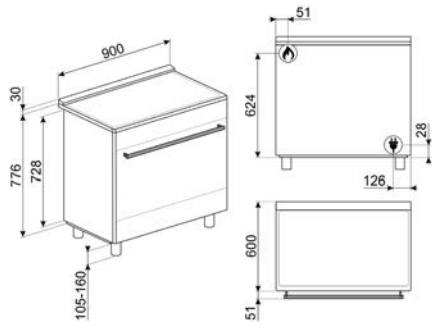

CUCINE

BG91IX2