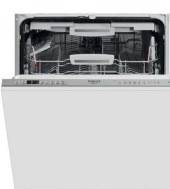

EIHAHIS7030WEL

prezzo in € per PZ
795,00

prezzo in promo

ELETTRODOMESTICI DA INCASSO

Lavaggio: LAVASTOVIGLIE

LAVAST. 60cm ST 15co/6pr/2ce cl. E Sliding SVDW156 SCHAUB

Lavastoviglie a scomparsa totale, 15 coperti, display, 6 programmi, terzo cestello, partenza ritardata 1-19h, sliding door, infoLed, classe energetica E.