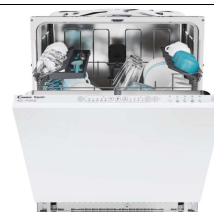

LAVAST. 60cm ST 13co/5pr/2ce cl.E CI3E7LOW CANDY

NEW Classe energetica NEL: E; 13 coperti; Silenziosità dB(A): 53; Display LED; Programmi: 5; Cesto inferiore XXL, superiore XL

EICA-CI3E7LOW

prezzo in € per PZ

405,00

prezzo in promo