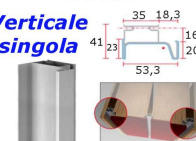

Profilo alluminio "gola" in finitura inox LU5 adatto per l'apertura laterale delle ante montate sulla colonna - Asta massima lunghezza 420 cm (NB si vende solo l'asta intera ed il prezzo indicato è per metro lineare)

ACGO8020LU5L42

prezzo in € per ML

26,00

prezzo in promo

GOLA

Verticale
singola

Colore **Inox LU5**
Asta max lung. **420 cm**