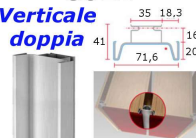

ACGOR1730LU5L39

prezzo in € per ML

13,00

prezzo in promo

GOLA VERT. S.8019: Asta x apert. 2 lati INOX LU5(max 4.2 ml)

Profilo alluminio "gola" in finitura inox LU5 adatto per l'apertura laterale di ante opposte montate su due colonne affiancate - Asta massima lunghezza 420 cm (NB si vende solo l'asta intera ed il prezzo indicato è per metro lineare)

ACGO8019LU5L42

prezzo in € per ML

28,00

prezzo in promo

GOLA

Verticale
doppia

Colore **Inox LU5**
Asta max lung. **420 cm**

GOLA VERT. S.8020: Asta x apert. 1 lato INOX LU5(max 4.2 ml)

Profilo alluminio "gola" in finitura inox LU5 adatto per l'apertura laterale delle ante montate sulla colonna - Asta massima lunghezza 420 cm (NB si vende solo l'asta intera ed il prezzo indicato è per metro lineare)