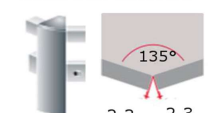

prezzo in promo

BORDO TOP 6 cm

Linea 960 inox LU5

Angolo interno **90°**

BORDO TOP 960: Spigolo esterno 135° h60 inox CSA971/LU5 \$

art. CSA971/LU5 - Serie 960 finitura inox LU5 - Spigolo esterno in alluminio con angolo di 135° - Altezza 62 mm

ACBTR960LU5S135

prezzo in € per PZ

28,00

prezzo in promo

BORDO TOP 6 cm

Linea 960 inox LU5

Spigolo esterno **135°**

BORDO TOP 960: Spigolo esterno 90° h60 inox CSA969/LU5 \$

art. CSA969/LU5 - Serie 960 finitura inox LU5 - Spigolo esterno in alluminio con angolo di 90° - Altezza 62 mm

ACBTR960LU5S90

prezzo in € per PZ

36,00

prezzo in promo

BORDO TOP 6 cm

Linea 960 inox LU5

Spigolo esterno **90°**