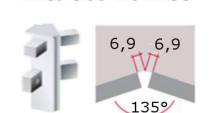

art. CSA970/LU5 - Serie 960 finitura inox LU5 - Angolo interno in alluminio con angolo di 135° - Altezza 62 mm

ACBTR960LU5A135

prezzo in € per PZ

28,00

prezzo in promo

BORDO TOP 6 cm

Linea 960 inox LU5

Angolo interno **135°**

BORDO TOP 960: Angolo interno 90° h60 inox CSA968/LU5 \$

art. CSA968/LU5 - Serie 960 finitura inox LU5 - Angolo interno in alluminio con angolo di 90° e altezza 62 mm

ACBTR960LU5A90

prezzo in € per PZ

29,00