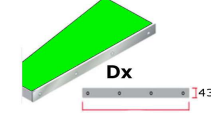

prezzo in promo

27.00

BORDO TOP 6 cm

Linea 980 inox LU5

Angolo interno **90°**

BORDO TOP: Profilo laterale inox LU5 h43 DX \$

art. RT.TOP 1 AD LU5 - Finitura inox LU5 - Profilo laterale Dx in alluminio per top di altezza 40 mm - Lunghezza 605 mm - Altezza 43 mm

ACBTRT.TOP1ADLU5

prezzo in € per PZ

32,00

prezzo in promo

BORDO TOP 4 cm

Inox LU5

Profilo laterale h **43 mm**

ACCESSORI E FERRAMENTA FRONTALI PER TOP

BORDO TOP: Profilo laterale inox LU5 h43 SX \$

art. RT.TOP 1 AS LU5 - Finitura inox LU5 - Profilo laterale Sx in alluminio per top di altezza 40 mm - Lunghezza 605 mm - Altezza 43 mm

ACBTRT.TOP1ASLU5 BORDO TOP 4 cm

Inox LU5

prezzo in € per PZ
32,00

prezzo in promo

Profilo laterale h **43 mm**

BORDO TOP: Profilo laterale inox LU5 h62 Sx \$

art. RT.TOP 34 AS LU5 - Finitura inox LU5 - Profilo laterale Sx in alluminio per top di altezza 60 mm - Lunghezza 605 mm - Altezza 62 mm