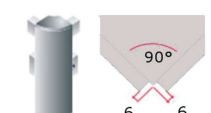

art. CSA969/LU5 - Serie 960 finitura inox LU5 - Spigolo esterno in alluminio con angolo di 90° - Altezza 62 mm

ACBTR960LU5S90

prezzo in € per PZ

36,00

prezzo in promo

BORDO TOP 6 cm

Linea 960 inox LU5

Spigolo esterno **90°**

BORDO TOP 980: Angolo interno 90° h60 inox CSA984/LU5 & \$

art. CSA984/LU5 - Serie 980 finitura inox LU5 - Angolo interno in alluminio con angolo di 90° e altezza 62 mm

ACBTR980LU5A90

prezzo in € per PZ

27,00