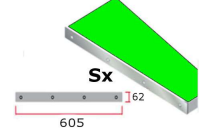

BORDO TOP: Profilo laterale inox LU5 h43 SX \$

art. RT.TOP 1 AS LU5 - Finitura inox LU5 - Profilo laterale Sx in alluminio per top di altezza 40 mm - Lunghezza 605 mm - Altezza 43 mm

ACBTRT.TOP1ASLU5 BORDO TOP 4 cm

Inox LU5

prezzo in € per PZ
32,00

prezzo in promo

Profilo laterale h **43 mm**

BORDO TOP: Profilo laterale inox LU5 h62 Sx \$

art. RT.TOP 34 AS LU5 - Finitura inox LU5 - Profilo laterale Sx in alluminio per top di altezza 60 mm - Lunghezza 605 mm - Altezza 62 mm

ACBTRT.TOP34ASLU5 BORDO TOP 6 cm

Inox LU5

prezzo in € per PZ
33,00

prezzo in promo

Profilo laterale h **62 mm**

BORDO TOP: Vite nichel 5x60 TSP x profilo laterale inoxLU5 \$

art. VT5X60TSP - Vite nichelata a testa svasata piana - TSP diam. 9,5 mm e filettatura diam. 5 mm - Altezza 60 mm