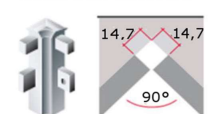

BORDO TOP 960: Angolo interno 90° h60 inox CSA968/LU5 \$

art. CSA968/LU5 - Serie 960 finitura inox LU5 - Angolo interno in alluminio con angolo di 90° e altezza 62 mm

ACBTR960LU5A90

prezzo in € per PZ

29,00

prezzo in promo

BORDO TOP 6 cm

Linea 960 inox LU5

Angolo interno **90°**

BORDO TOP 960: Spigolo esterno 135° h60 inox CSA971/LU5 \$

art. CSA971/LU5 - Serie 960 finitura inox LU5 - Spigolo esterno in alluminio con angolo di 135° - Altezza 62 mm