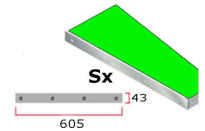

ACBTRT.TOP1ADLU5

prezzo in € per PZ

32,00

prezzo in promo

BORDO TOP 4 cm

Inox LU5

Profilo laterale h **43 mm**

ACCESSORI E FERRAMENTA FRONTALI PER TOP

BORDO TOP: Profilo laterale inox LU5 h43 SX \$

art. RT.TOP 1 AS LU5 - Finitura inox LU5 - Profilo laterale Sx in alluminio per top di altezza 40 mm - Lunghezza 605 mm - Altezza 43 mm

ACBTRT.TOP1ASLU5 BORDO TOP 4 cm

Inox LU5

prezzo in € per PZ
32,00

prezzo in promo

Profilo laterale h **43 mm**

BORDO TOP: Profilo laterale inox LU5 h62 Sx \$

art. RT.TOP 34 AS LU5 - Finitura inox LU5 - Profilo laterale Sx in alluminio per top di altezza 60 mm - Lunghezza 605 mm - Altezza 62 mm

ACBTRT.TOP34ASLU5 BORDO TOP 6 cm

Inox LU5

prezzo in € per PZ
33,00

prezzo in promo

Profilo laterale h **62 mm**

BORDO TOP: Vite nichel 5x60 TSP x profilo laterale inoxLU5 \$

art. VT5X60TSP - Vite nichelata a testa svasata piana - TSP diam. 9,5 mm e filettatura diam. 5 mm - Altezza 60 mm