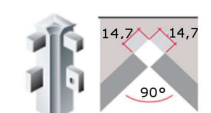

BORDO TOP 980: Angolo interno 90° h60 inox CSA984/LU5 & \$

art. CSA984/LU5 - Serie 980 finitura inox LU5 - Angolo interno in alluminio con angolo di 90° e altezza 62 mm

ACBTR980LU5A90

prezzo in € per PZ

27,00

prezzo in promo

27.00

BORDO TOP 6 cm

Linea 980 inox LU5

Angolo interno **90°**

BORDO TOP: Profilo laterale inox LU5 h43 DX \$

art. RT.TOP 1 AD LU5 - Finitura inox LU5 - Profilo laterale Dx in alluminio per top di altezza 40 mm - Lunghezza 605 mm - Altezza 43 mm