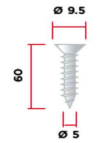

Vite TSP nichel