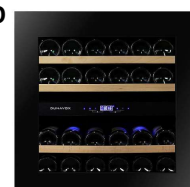

CANTINOLA INC. 2 TEMPERATURE L59H59 cm NERO DUNAVOX

Cantinetta 2 temperature da incasso • apertura porta tramite meccanismo motorizzato "push to open" • porta vetrata con triplo vetro e filtro raggi UV • capacità 25 bottiglie bordolesi 75 cl. • display digitale con touchpad • autoventilazione integrata • 2 temperature per vini bianchi e rossi • zona superiore regolabile tra 5 e 20°C • zona inferiore regolabile tra 5 e 20°C • differenza max. tra le due zone 8°C • la temperatura impostata nella zona superiore deve essere più bassa rispetto a quella nella zona inferiore • installazione solo ad incasso • ripiani in legno estraibili e removibili

EIDU-DAVG.25.63DB.TO

prezzo in € per PZ
2.852,00

prezzo in promo