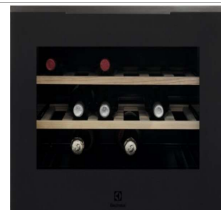

CANTINOLA INC. L60H.45,5 cm NERO OP. 923421238 ELECTROLUX

Cantina vino - 45 cm; Volume 49 litri; Capacità totale 18 bottiglie; Ventilazione interna; Indicazione digitale della temperatura, regolabile da 5 a 20°C; Controllo elettronico della temperatura; su display LCD Touch Control; Illuminazione a LED; Indicatore porta aperta; 2 ripiani removibili in legno su guide telescopiche -; 1 ripiano in plastica; Flessibilità di stivare grandi bottiglie; Porta con doppio vetro contro i raggi UV; Apertura porta push pull a ribalta; Classe di efficienza energetica F; Silenziosità 39 dB(A); Estetica Matte Range

EIER-KBW5T#

prezzo in € per PZ

prezzo in promo

1.451,00