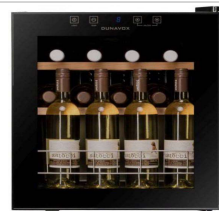

ELMA-IOW51DDBB

prezzo in € per PZ
1.279,00

prezzo in promo

CANTINOLA L60H.82cm cl.G CERN. DX NERA ELECTROLUX

Colore estetica Vetro nero - Dimensioni AxLxP 820x595x565 mm - Potenza massima assorbita 60W - Tensione 220/240V - Peso netto 48,5 Kg - Silenziosità 42 dB - Classe energetica: G - Classe climatica E20 N-ST - Consumo medio annuale di energia in chilowattora per anno E20 148 kWh/a - Autoventilato - Frigorifero con prestazione cooler - Illuminazione a LED - Porta reversibile - Piedini regolabili da 0 a 70 mm - Controllo elettronico della temperatura - Consumo medio annuale di energia in chilowattora per anno (kWh/a) E20: 148

EIER-EWU052B5B#

prezzo in € per PZ
1.400,00

prezzo in promo

1.180,00

CANTINOLA L.I. 1 TEMPERATURA L43H53 cm NERO DUNAVOX

Cantina 1 temperatura a posizionamento libero - capacità 16 bottiglie bordeaux 75 cl. - maniglia a tasca temperatura regolabile da 5° a 18°C ripiani in legno estraibili - termostato analogico - illuminazione a LED azzurr - cerniera porta a destra non reversibile - funzionamento a compressore - consumo 237 kWh/anno - classe G - peso 18 kg - N.B. Questo modello da posizionamento libero non è adatto all'inserimento nei mobili in quanto necessita di aerazione sui fianchi per un corretto funzionamento.

EIDU-DXFH-16.46

prezzo in € per PZ
507,00

prezzo in promo

CANTINOLA L.I. 1 TEMPERATURA L59H45,5 cm NERO DUNAVOX

apertura porta tramite meccanismo motorizzato push to open porta vetrata con triplo vetro e filtro raggi UV capacità 18 bottiglie bordeaux 75 cl. display digitale con touchpad autoventilazione integrata cerniera porta a destra reversibile adatta per conservazione o servizio temperatura regolabile da 5 a 20°C installazione solo ad incasso ripiani in legno estraibili e removibili illuminazione a LED Tricolor funzionamento a compressore consumo 127 kWh/anno classe G peso 31 kg