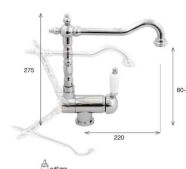

MIX SOTTOFIN. CROMO 880CR CROLLA##

Monocomando per lavello con canna reclinabile addato per sottofinestra - Colore Cromato

EICR-880CR#

prezzo in € per PZ

prezzo in promo

120,00