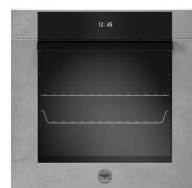

FORNO 60 ZINCO 11F VAPORE PIROLITICO MODERN BERTAZZONI

Forno 60 cm elettrico Zinco 76 litri manopole e display touch TFT total steam 11 funzioni funzione pirolisi sistema porta ammortizzata 4 vetri finitura in vetro classe A+

EIBT-F6011MODVPTZ

prezzo in € per PZ

2.093,00

prezzo in promo