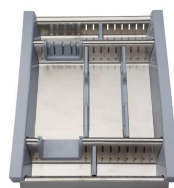

ORGA-LINE: Kit portaposate inox x L 90 P50 cm

art. ZSI.90VEI6 - Profondità 474 mm (nominale 500 mm) - Larghezza del corpo mobile: 900 mm (minima 815 mm e massima: 824 mm) - Altezza 64 mm

ACBLZSI90VEI6

prezzo in € per PZ

107,12

prezzo in promo

ORGA-LINE
PORTAPOSATE INOX

Profondità 50 cm
Larghezza **90 cm**

ORGA-LINE: Kit portaposate inox x L120 P50 cm

art. ZSI.12VEI6 - Profondità 474 mm (nominale 500 mm) - Larghezza del corpo mobile: 1200 mm (minima 1115 mm e massima: 1124 mm)

ACBLZSI12VEI6

prezzo in € per PZ

129,08

prezzo in promo

ORGA-LINE
PORTAPOSATE INOX

Profondità 50 cm
Larghezza **120 cm**

ORGA-LINE: Set divisori per utensili di pulizia x cas.L60P50

art. ZSI.60VUI6 - Set divisori inox, per la sistemazione dei vari utensili per pulizia, come accessorio nel cassetto da 60 cm e profondità 50 cm

ACBLZSI60VUI6

prezzo in € per PZ

72,35

prezzo in promo

ORGA -LINE
ACCESSORI UTENSILI

Per cassetto prof. 50 cm
Larghezza **60 cm**

ORGA-LINE: Set divisori per utensili largh.var.40-55 prof.50

art. ZSI500F12N - Sistema di suddivisione Flessibile ORGA-LINE per TANDEMBOX plus e intivo / Cassetto Blum - Set divisori utensili e piccoli elettrodomestici in colore grigio, adatto per cassetto con profondità 50 cm e larghezza variabile tra 40 e 55 cm. Profondità: 474 mm - Larghezza minima 194 mm - Altezza 64 mm

ACBLZSI500F12N

prezzo in € per PZ

21,00

prezzo in promo

ORGA -LINE
ACCESSORI UTENSILI

Per cassetto prof. 50 cm
Larghezza **40/55 cm**

ORGA-LINE: Set portacoltelli 5+4

5 X LAMA ALTA + 4 X LAMA BASSA (ESCLUSO COLTELLI)

ACBLZSZ02MO

prezzo in € per PZ

19,77

prezzo in promo

ORGA -LINE
ACCESSORI UTENSILI

Set per 5+4 coltelli

ORGA-LINE: Set portapiatti regolab. per diam. da 18 a 32 cm