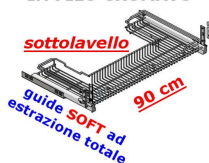

ACCESSORI E FERRAMENTA

CASSETTI E CASSETTONI

CAS. FILO CR.: Cass. s/lav. sagom. 90+guide 1207Y/90 GOLD

art. 1207Y/90-50PC - Linea Book/Gold Innox - Cesto cassetto in filo cromato sagomato a "C" per sottolavello, con fondo grigliato e con staffa di fissaggio anta - Guide (con fissaggio laterale sul fianco) ad estrazione totale con chiusura ammortizzata "soft-close" - Adatto per mobile base lavello da 90 cm e con larghezza interna netta di 86.4 cm

ACIN1207Y/90-50PC

prezzo in € per PZ
80,00
prezzo in promo

CASSETTONE GOLD
IN FILO CROMATO

CAS. FILO CR.: Cass. s/lav. sagom. 120+guide 1207Y/120 GOLD

art. 1207Y/120-50PC - Linea Book/Gold Innox - Cesto cassetto in filo cromato sagomato a "C" per sottolavello, con fondo grigliato e con staffa di fissaggio anta - Guide (con fissaggio laterale sul fianco) ad estrazione totale con chiusura ammortizzata "soft-close" - Adatto per mobile base lavello da 120 cm e con larghezza interna netta di 116.4 cm