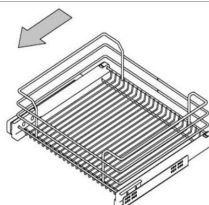

CAS. FILO CR.: Cass.ne "interno" grigl. da 90 GOLD

art. 1202D/90-45PC - Innox - Serie Gold - Cesto cassetto senza attacchi pattina, ad uso interno, fornito con distanziali laterali e realizzato in filo cromato quattro lati - Guide ad estrazione parziale e con rotellina anteriore per anta - Adatto per mobile da 90 cm e con larghezza interna netta di 86.4 cm - Altezza 17 cm - Profondità 45 cm

ACIN1202D/90-45C

prezzo in € per PZ
55,00
prezzo in promo