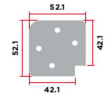

ASTA DA 4,20 ml
CON MANIGLIA

Telaio allum.: SQUADR. ZINC. 52X52 2000SQZ3

ACTA2000SQZ3

prezzo in € per PZ

1,50

prezzo in promo

SQUADRETTE PER GIUNZIONE
DESTRA E SINISTRA

Telaio allum.: VITE ZINCATA M4X08 UNI7688